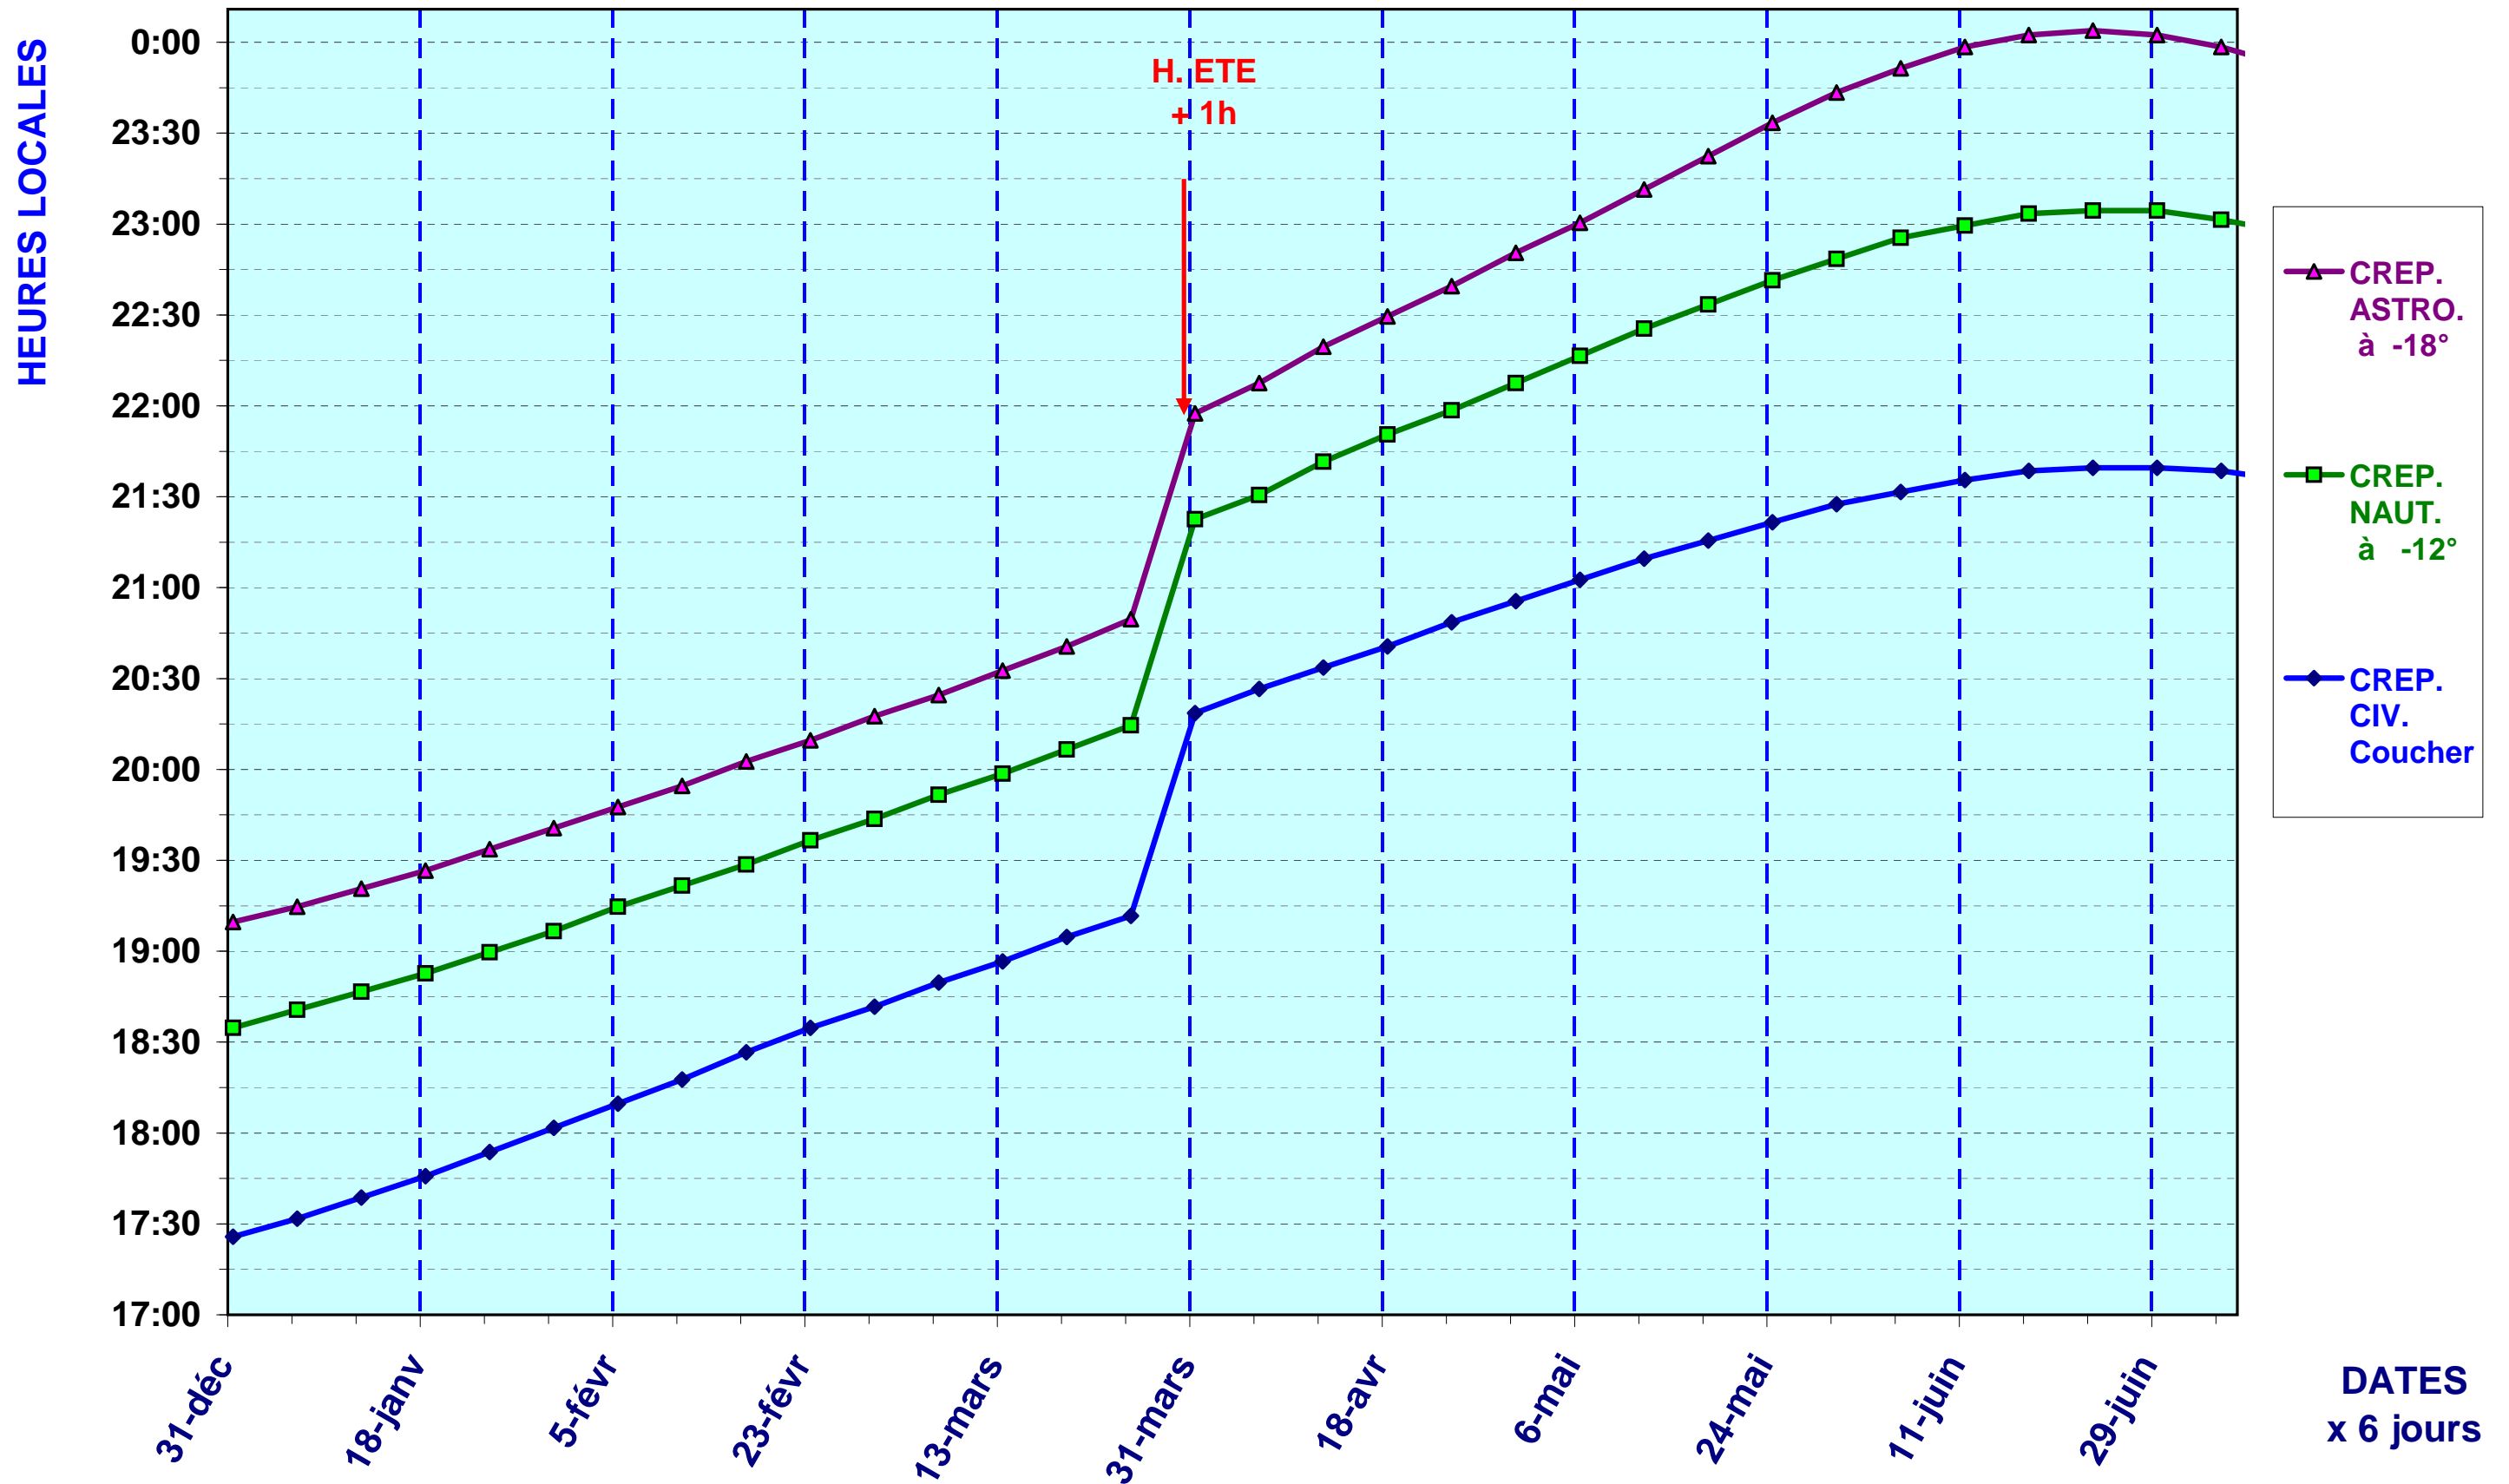

CREPUSCULES - 1er Sem. 2013 à TOULOUSE - Civil + Nautique + Astronomique

Janvier

Février

Mars

Avril

Mai

Juin

CREPUSCULES - 2nd Sem. 2013 à TOULOUSE - Coucher + Nautique + Astronomique